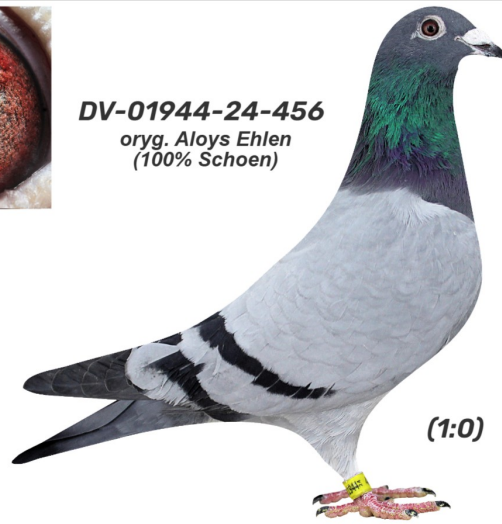

Rodowód gołębia

DV-01944-24-456

oryg. Aloys Ehlen (100% Schoen)

Krupa Team

tel.: 798 761 800 naszehodowle.pl

DV-01944-24-456

oryg. Aloys Ehlen
(100% Schoen)

(1:0)

_____ ♂

_____ ♀

♂ _____

_____ ♀

♂ _____

_____ ♀