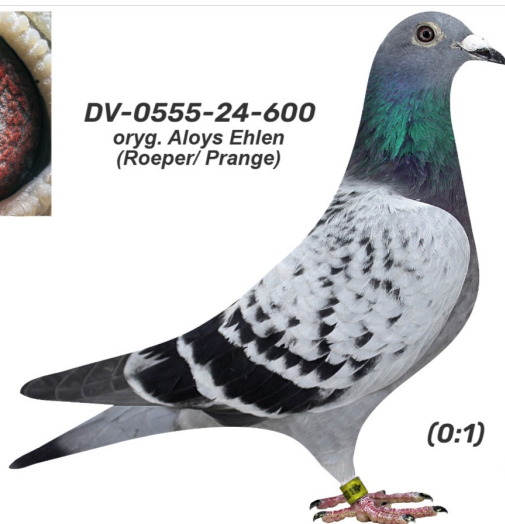

Rodowód gołębia

DV-0555-24-600

oryg. Aloys Ehlen (Roepel/ Prange)

Krupa Team
tel.: 798 761 800 naszehodowle.pl

DV-0555-24-600
oryg. Aloys Ehlen
(Roepel/ Prange)

(0:1)

_____ ♂

_____ ♀

_____ ♂

_____ ♀

_____ ♂

_____ ♀