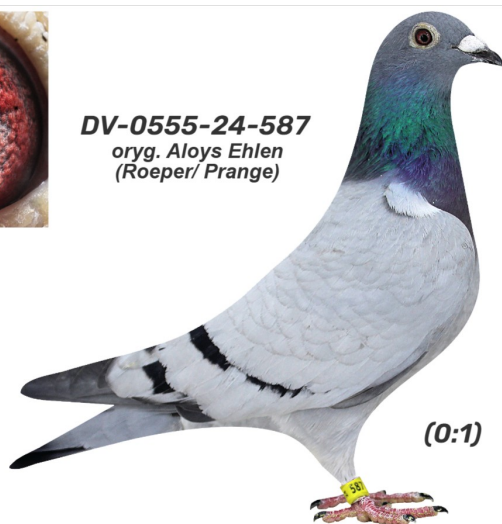

Rodowód gołębia

**DV-0555-24-587**

oryg. Aloys Ehlen (Roeper/ Prange)

**Krupa Team**

tel.: 798 761 800 [naszehodowle.pl](http://naszehodowle.pl)

**DV-0555-24-587**  
oryg. Aloys Ehlen  
(Roeper/ Prange)

(0:1)

\_\_\_\_\_ ♂

\_\_\_\_\_ ♀

♂ \_\_\_\_\_

\_\_\_\_\_ ♀

♂ \_\_\_\_\_

\_\_\_\_\_ ♀