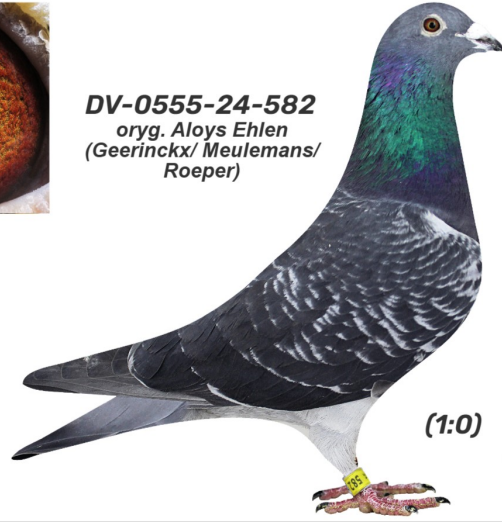

DV-0555-24-582

oryg. Aloys Ehlen (Geerinckx/ Meulemans/ Roeper)

DV-0555-24-582
oryg. Aloys Ehlen
(Geerinckx/ Meulemans/
Roeper)

(1:0)

	♂
--	---

	♀
--	---

♂	
---	--

♀	
---	--

♂	
---	--

♀	
---	--