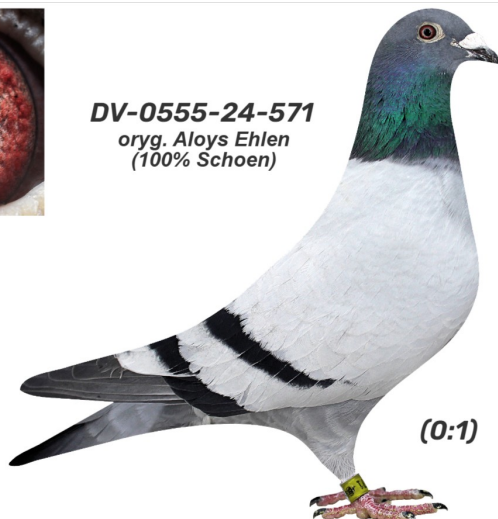

Rodowód gołębia

**DV-0555-24-571**

oryg. Aloys Ehlen (100% Schoen)

**Krupa Team**

tel.: 798 761 800 [naszehodowle.pl](http://naszehodowle.pl)

**DV-0555-24-571**

oryg. Aloys Ehlen  
(100% Schoen)

(0:1)

\_\_\_\_\_ ♂

\_\_\_\_\_ ♀

♂ \_\_\_\_\_

\_\_\_\_\_ ♀

♂ \_\_\_\_\_

\_\_\_\_\_ ♀