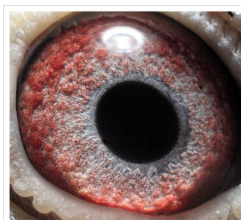

Rodowód gołębia

DV-0555-24-551

oryg. Aloys Ehlen (Van Tuyn/ Groendelaers/ Geerinckx)

Krupa Team

tel.: 798 761 800 naszehodowle.pl

DV-0555-24-551
oryg. Aloys Ehlen
(Van Tuyn/ Groendelaers/
Geerinckx)

(1:0)

_____ ♂

_____ ♀

_____ ♂

_____ ♀

_____ ♂

_____ ♀