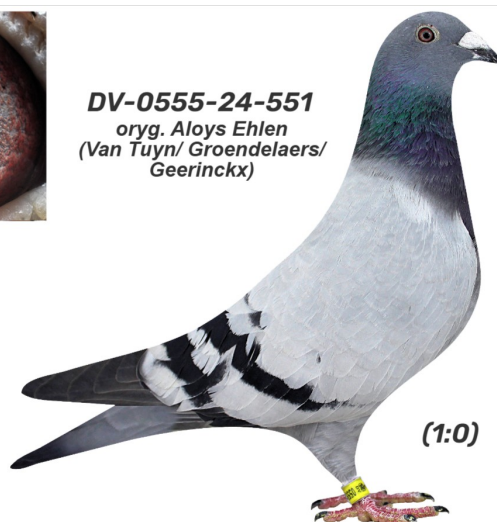

Rodowód gołębia

DV-0555-24-551

oryg. Aloys Ehlen (Van Tuyn/ Groendelaers/ Geerinckx)

Krupa Team

tel.: 798 761 800 naszehodowle.pl

DV-0555-24-551
oryg. Aloys Ehlen
(Van Tuyn/ Groendelaers/
Geerinckx)

(1:0)

_____ ♂

_____ ♀

_____ ♂

_____ ♀

_____ ♂

_____ ♀