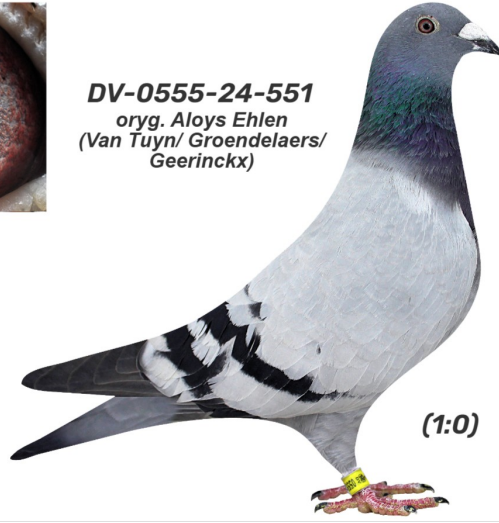

**Rodowód gołębia**  
**DV-0555-24-551**

**Krupa Team**  
 tel.: 798 761 800 naszehodowle.pl

**DV-0555-24-551**

oryg. Aloys Ehlen (Van Tuyn/ Groendelaers/ Geerinckx)

**DV-0555-24-551**  
 oryg. Aloys Ehlen  
 (Van Tuyn/ Groendelaers/  
 Geerinckx)

(1:0)

	♂
--	---

	♀
--	---

♂	
---	--

♀	
---	--

♂	
---	--

♀	
---	--