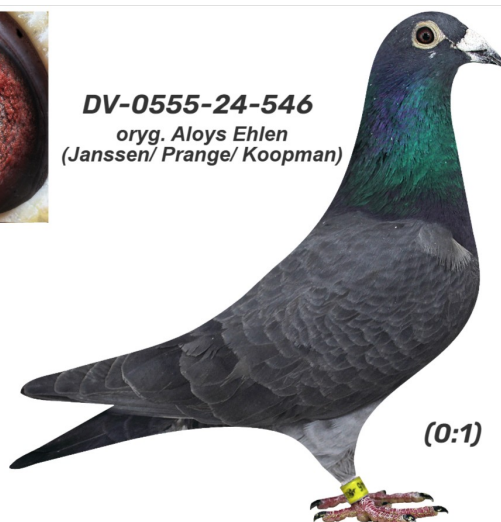

Rodowód gołębia

**DV-0555-24-546**

oryg. Aloys Ehlen (Janssen/ Prange/ Koopman)

**Krupa Team**

tel.: 798 761 800 [naszehodowle.pl](http://naszehodowle.pl)

**DV-0555-24-546**  
oryg. Aloys Ehlen  
(Janssen/ Prange/ Koopman)

(0:1)

\_\_\_\_\_ ♂

\_\_\_\_\_ ♀

♂ \_\_\_\_\_

\_\_\_\_\_ ♀

♂ \_\_\_\_\_

\_\_\_\_\_ ♀