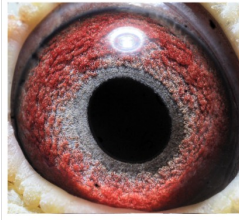

DV-0555-24-546

oryg. Aloys Ehlen (Janssen/ Prange/ Koopman)

DV-0555-24-546
 oryg. Aloys Ehlen
 (Janssen/ Prange/ Koopman)

(0:1)

	♂
--	---

	♀
--	---

♂	
---	--

♀	
---	--