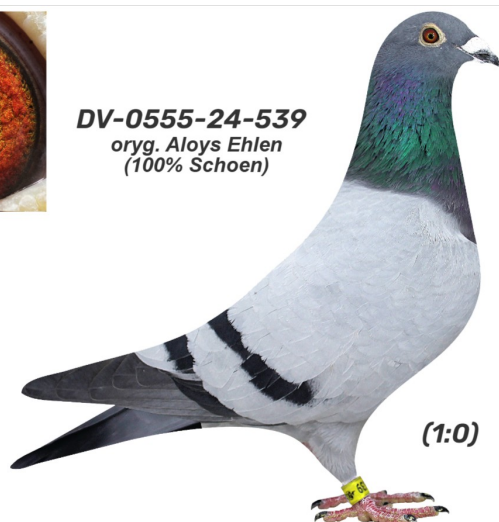

Rodowód gołębia

**DV-0555-24-539**

oryg. Aloys Ehlen (100% Schoen)

**Krupa Team**

tel.: 798 761 800 [naszehodowle.pl](http://naszehodowle.pl)

**DV-0555-24-539**

oryg. Aloys Ehlen  
(100% Schoen)

(1:0)

\_\_\_\_\_ ♂

\_\_\_\_\_ ♀

\_\_\_\_\_ ♂

\_\_\_\_\_ ♀

\_\_\_\_\_ ♂

\_\_\_\_\_ ♀