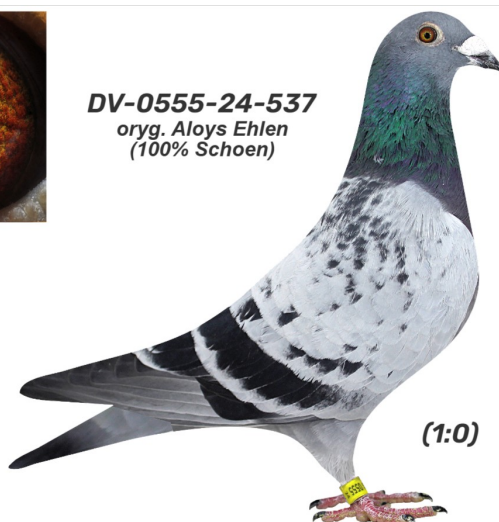

Rodowód gołębia

**DV-0555-24-537**

oryg. Aloys Ehlen (100% Schoen)

**Krupa Team**

tel.: 798 761 800 [naszehodowle.pl](http://naszehodowle.pl)

**DV-0555-24-537**  
oryg. Aloys Ehlen  
(100% Schoen)

(1:0)

\_\_\_\_\_ ♂

\_\_\_\_\_ ♀

\_\_\_\_\_ ♂

\_\_\_\_\_ ♀

\_\_\_\_\_ ♂

\_\_\_\_\_ ♀