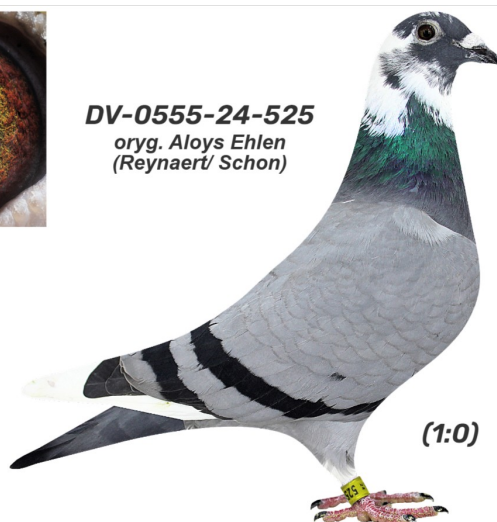

Rodowód gołębia

**DV-0555-24-525**

oryg. Aloys Ehlen (Reynaert/ Schon)

**Krupa Team**

tel.: 798 761 800 [naszehodowle.pl](http://naszehodowle.pl)

**DV-0555-24-525**

oryg. Aloys Ehlen  
(Reynaert/ Schon)

(1:0)

\_\_\_\_\_ ♂

\_\_\_\_\_ ♀

\_\_\_\_\_ ♂

\_\_\_\_\_ ♀

\_\_\_\_\_ ♂

\_\_\_\_\_ ♀