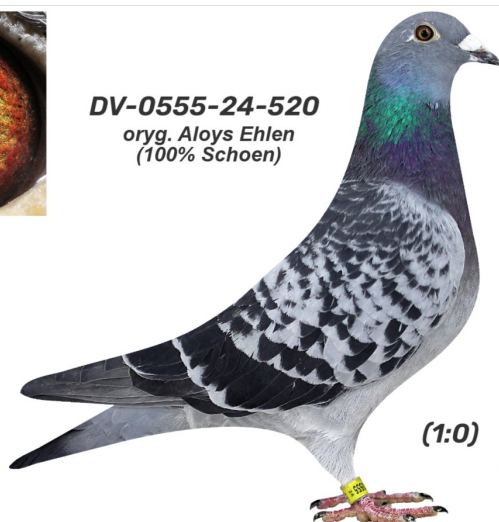

Rodowód gołębia

DV-0555-24-520

oryg. Aloys Ehlen (100% Schoen)

Krupa Team

tel.: 798 761 800 naszehodowle.pl

DV-0555-24-520

oryg. Aloys Ehlen
(100% Schoen)

(1:0)

_____ ♂

_____ ♀

_____ ♂

_____ ♀

_____ ♂

_____ ♀