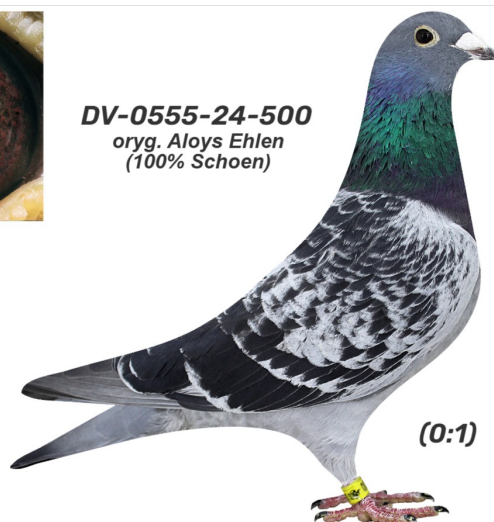

Rodowód gołębia

DV-0555-24-500

oryg. Aloys Ehlen (100% Schoen)

Krupa Team

tel.: 798 761 800 naszehodowle.pl

DV-0555-24-500

oryg. Aloys Ehlen
(100% Schoen)

(0:1)

♂

♀

♂

♀

♂

♀