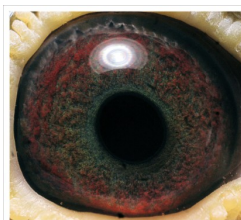

Rodowód gołębia

DV-0555-24-500

oryg. Aloys Ehlen (100% Schoen)

Krupa Team

tel.: 798 761 800 naszehodowle.pl

DV-0555-24-500

oryg. Aloys Ehlen
(100% Schoen)

(0:1)

♂

♀

♂

♀

♂

♀