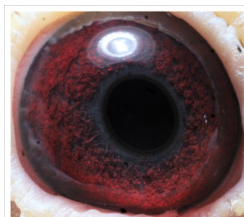

Rodowód gołębia

DV-0555-24-487

oryg. Aloys Ehlen (De Klak/ Lindelauf)

Krupa Team

tel.: 798 761 800 naszehodowle.pl

DV-0555-24-487
oryg. Aloys Ehlen
(De Klak/ Lindelauf)

(1:0)

_____ ♂

_____ ♀

_____ ♂

_____ ♀

_____ ♂

_____ ♀