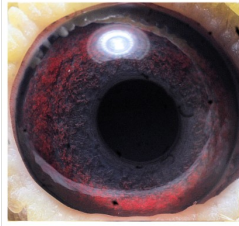

DV-0555-24-467

oryg. Aloys Ehlen (Tosman/ Prange/ Koopman)

DV-0555-24-467
oryg. Aloys Ehlen
(Tosman/ Prange/ Koopman)

(1:0)

	♂
--	---

	♀
--	---

♂	
---	--

♀	
---	--