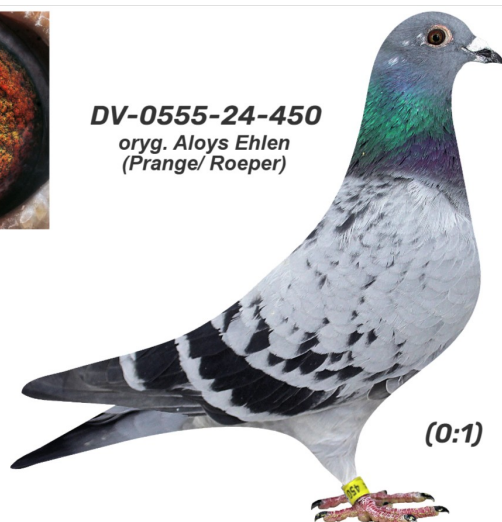

Rodowód gołębia

DV-0555-24-450

oryg. Aloys Ehlen (Prange/ Roeper)

Krupa Team

tel.: 798 761 800 naszehodowle.pl

DV-0555-24-450

oryg. Aloys Ehlen
(Prange/ Roeper)

(0:1)

_____ ♂

_____ ♀

_____ ♂

_____ ♀

_____ ♂

_____ ♀