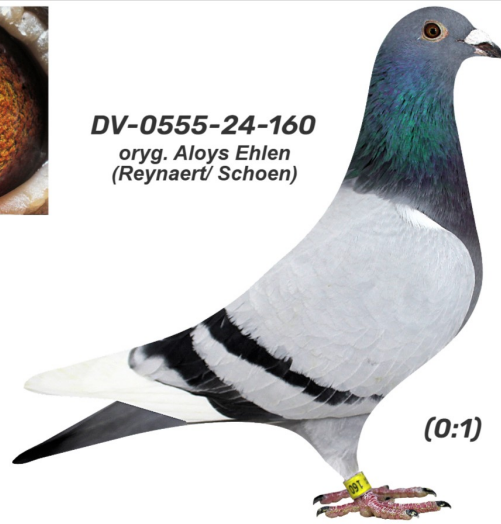

Rodowód gołębia

DV-0555-24-160

oryg. Aloys Ehlen (Reynaert/ Schoen)

Krupa Team

tel.: 798 761 800 naszehodowle.pl

DV-0555-24-160

oryg. Aloys Ehlen
(Reynaert/ Schoen)

(0:1)

_____ ♂

_____ ♀

_____ ♂

_____ ♀

_____ ♂

_____ ♀