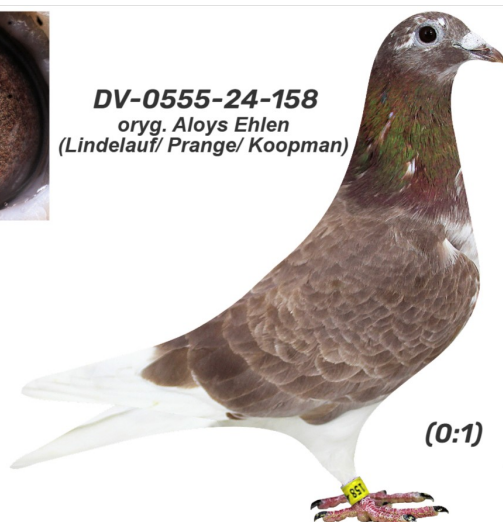

Rodowód gołębia

DV-0555-24-158

oryg. Aloys Ehlen (Lindelauf/ Prange/ Koopman)

Krupa Team

tel.: 798 761 800 naszehodowle.pl

DV-0555-24-158
oryg. Aloys Ehlen
(Lindelauf/ Prange/ Koopman)

(0:1)

_____ ♂

_____ ♀

♂ _____

_____ ♀

♂ _____

_____ ♀