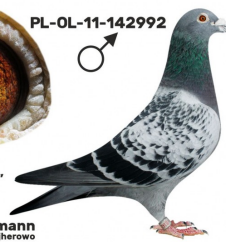

PL-OL-11-142992

samiec
ze „Złotej Pary”