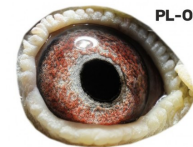

PL-OL-11-142935

oryg. Zdzisław Lademann (Wójtowicz/ Meulemans/ Groendelaers), samica "Złotej Pary", matka, babcia i prababcia wielu wybitnych lotników, Wystawa Ogólnopolska - Sosnowiec 2013 - 23 miejsce - kat. sport G