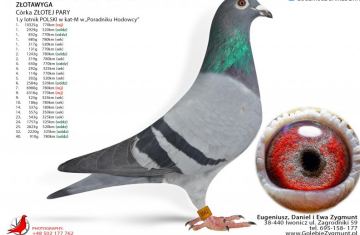

PL-0290-14-3042

oryg. Ewa & Eugeniusz & Daniel
Zygmunt, "Złotawyga", córka
samca "Złotej Pary"

PL-0290-14-3042 ♀