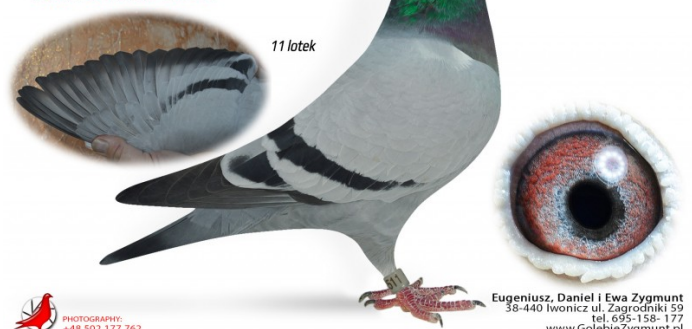

PL-0290-20-6511

JANSSEN X DRAPA X LEO HEREMANS
CÓRKA - ZŁOTEJWYGI

Ciotka ojca to
4. gołąb POLSKI kat M - 3,98 coeff