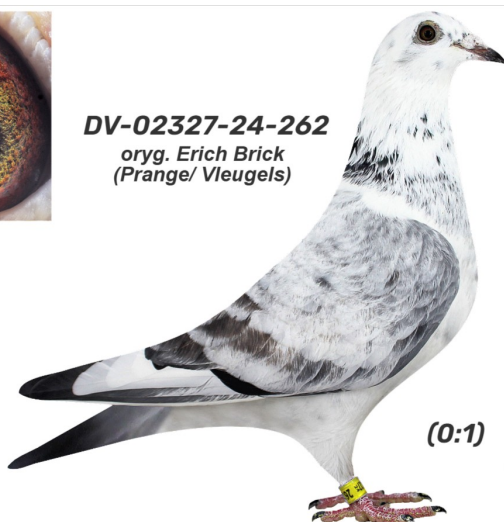

Rodowód gołębia

DV-02327-24-262

oryg. Erich Brick (Prange/ Vleugels)

Krupa Team

tel.: 798 761 800 naszehodowle.pl

DV-02327-24-262

oryg. Erich Brick
(Prange/ Vleugels)

(0:1)

_____ ♂

_____ ♀

_____ ♂

_____ ♀

_____ ♂

_____ ♀