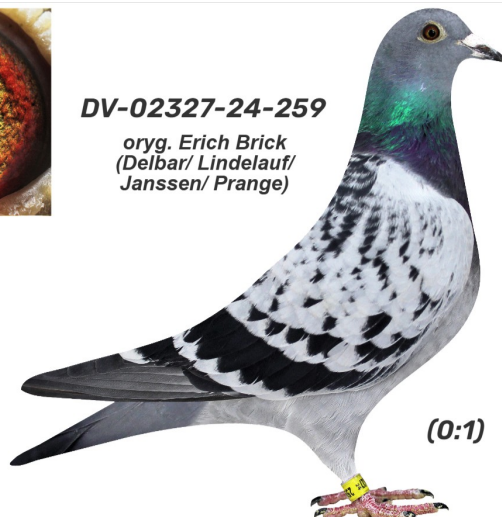

Rodowód gołębia

**DV-02327-24-259**

oryg. Erich Brick (Delbar/ Lindelauf/ Janssen/ Prange)

**Krupa Team**

tel.: 798 761 800 [naszehodowle.pl](http://naszehodowle.pl)

**DV-02327-24-259**

oryg. Erich Brick  
(Delbar/ Lindelauf/  
Janssen/ Prange)

**(0:1)**

\_\_\_\_\_ ♂

\_\_\_\_\_ ♀

♂ \_\_\_\_\_

\_\_\_\_\_ ♀

♂ \_\_\_\_\_

\_\_\_\_\_ ♀