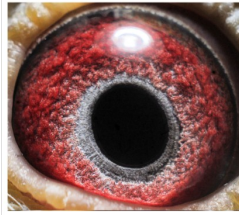

DV-02327-24-256

oryg. Erich Brick (Janssen-Van Loon/ Prange)

DV-02327-24-256
 oryg. Erich Brick
 (Janssen-Van Loon/
 Prange)

(1:0)

	♂
--	---

	♀
--	---

♂	
---	--

♀	
---	--