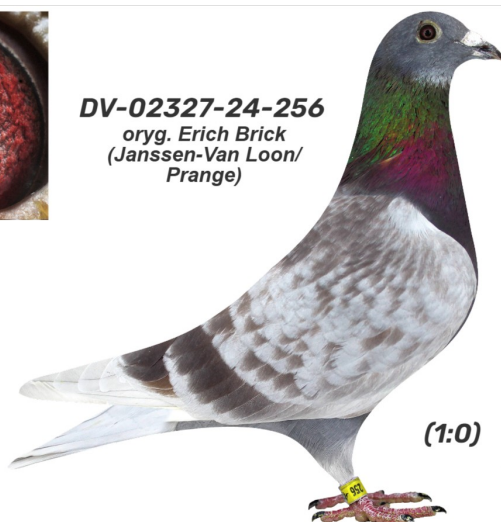

Rodowód gołębia

DV-02327-24-256

oryg. Erich Brick (Janssen-Van Loon/ Prange)

Krupa Team

tel.: 798 761 800 naszehodowle.pl

DV-02327-24-256

oryg. Erich Brick
(Janssen-Van Loon/
Prange)

(1:0)

_____ ♂

_____ ♀

♂ _____

_____ ♀

♂ _____

_____ ♀