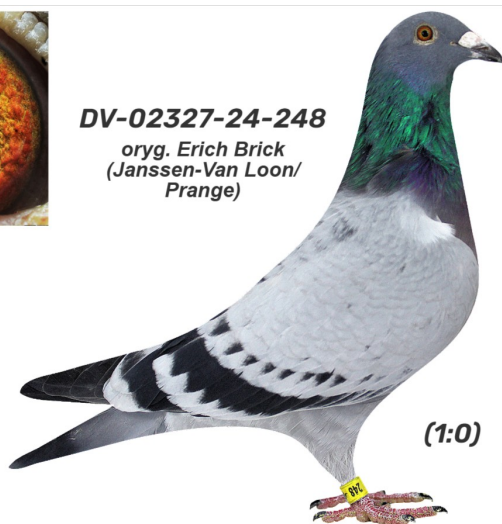

Rodowód gołębia

DV-02327-24-248

oryg. Erich Brick (Janssen-Van Loon/ Prange)

Krupa Team

tel.: 798 761 800 naszehodowle.pl

DV-02327-24-248

oryg. Erich Brick
(Janssen-Van Loon/
Prange)

(1:0)

_____ ♂

_____ ♀

♂ _____

_____ ♀

♂ _____

_____ ♀