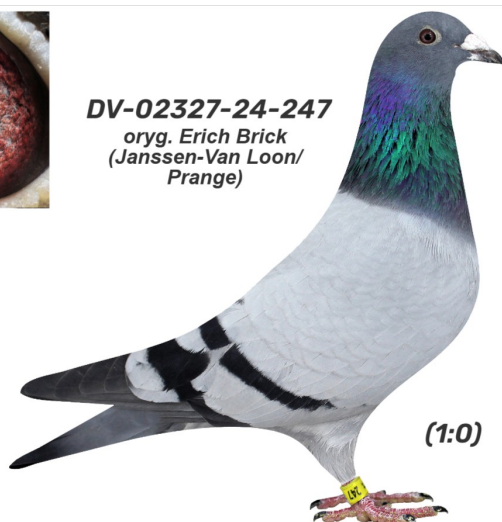

Rodowód gołębia

**DV-02327-24-247**

oryg. Erich Brick (Janssen-Van Loon/ Prange)

**Krupa Team**

tel.: 798 761 800 [naszehodowle.pl](http://naszehodowle.pl)

**DV-02327-24-247**

oryg. Erich Brick  
(Janssen-Van Loon/  
Prange)