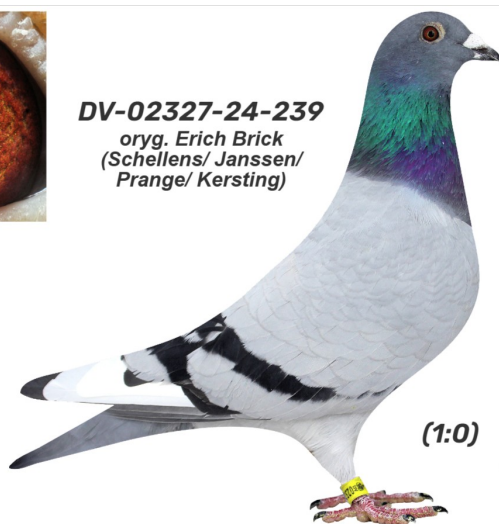

Rodowód gołębia

DV-02327-24-239

oryg. Erich Brick (Schellens/ Janssen/ Prange/ Kersting)

Krupa Team

tel.: 798 761 800 naszehodowle.pl

DV-02327-24-239

oryg. Erich Brick
(Schellens/ Janssen/
Prange/ Kersting)

(1:0)

_____ ♂

_____ ♀

♂ _____

_____ ♀

♂ _____

_____ ♀