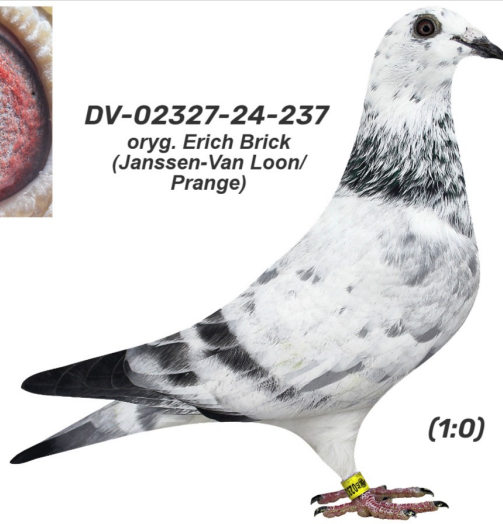

Rodowód gołębia

DV-02327-24-237

oryg. Erich Brick (Janssen-Van Loon/ Prange)

Krupa Team

tel.: 798 761 800 naszehodowle.pl

DV-02327-24-237

oryg. Erich Brick
(Janssen-Van Loon/
Prange)

(1:0)

_____ ♂

_____ ♀

♂ _____

_____ ♀

♂ _____

_____ ♀