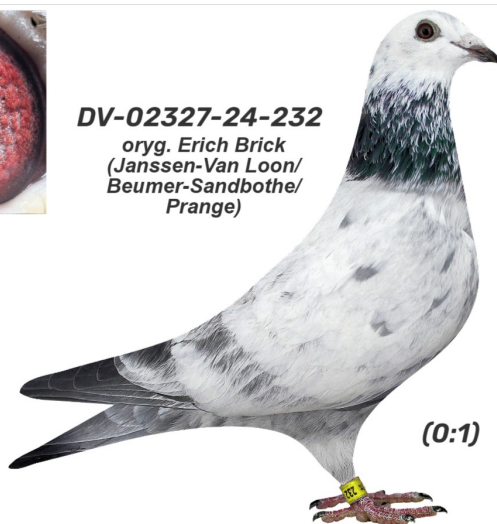

Rodowód gołębia

DV-02327-24-232

oryg. Erich Brick (Janssen-Van Loon/ Beumer-Sandbothe/ Prange)

Krupa Team

tel.: 798 761 800 naszehodowle.pl

DV-02327-24-232

oryg. Erich Brick
(Janssen-Van Loon/
Beumer-Sandbothe/
Prange)

(0:1)

_____ ♂

_____ ♀

♂ _____

_____ ♀

♂ _____

_____ ♀