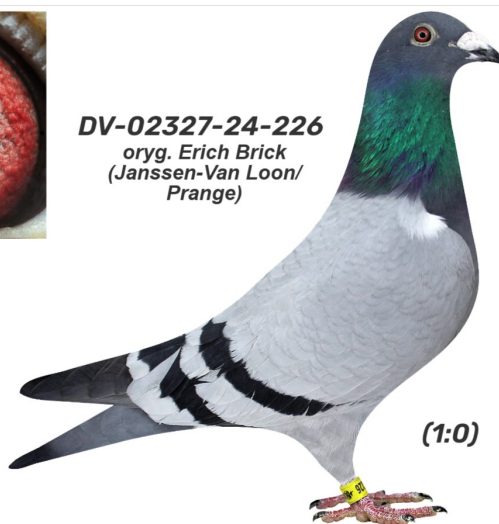

Rodowód gołębia

**DV-02327-24-226**

oryg. Erich Brick (Janssen-Van Loon/ Prange)

**Krupa Team**

tel.: 798 761 800 [naszehodowle.pl](http://naszehodowle.pl)

**DV-02327-24-226**

oryg. Erich Brick  
(Janssen-Van Loon/  
Prange)

(1:0)

\_\_\_\_\_ ♂

\_\_\_\_\_ ♀

♂ \_\_\_\_\_

\_\_\_\_\_ ♀

♂ \_\_\_\_\_

\_\_\_\_\_ ♀