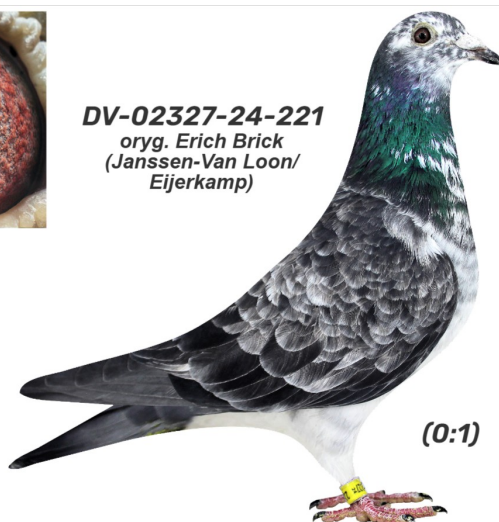

Rodowód gołębia

DV-02327-24-221

oryg. Erich Brick (Janssen-Van Loon/ Eijerkamp)

Krupa Team

tel.: 798 761 800 naszehodowle.pl

DV-02327-24-221

oryg. Erich Brick
(Janssen-Van Loon/
Eijerkamp)

(0:1)

♂

♀

♂

♀

♂

♀