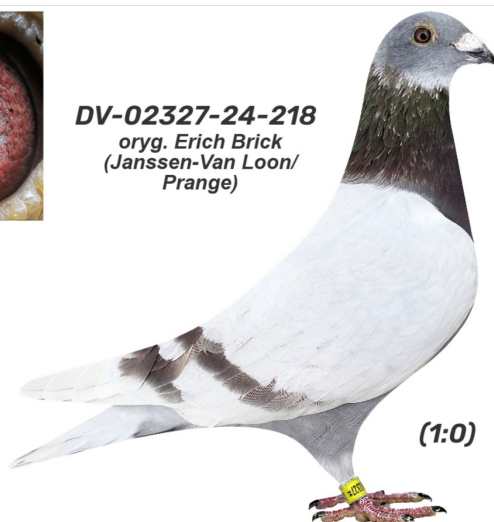

Rodowód gołębia

DV-02327-24-218

oryg. Erich Brick (Janssen-Van Loon/ Prange)

Krupa Team

tel.: 798 761 800 naszehodowle.pl

DV-02327-24-218

oryg. Erich Brick
(Janssen-Van Loon/
Prange)

(1:0)

_____ ♂

_____ ♀

_____ ♂

_____ ♀

_____ ♂

_____ ♀