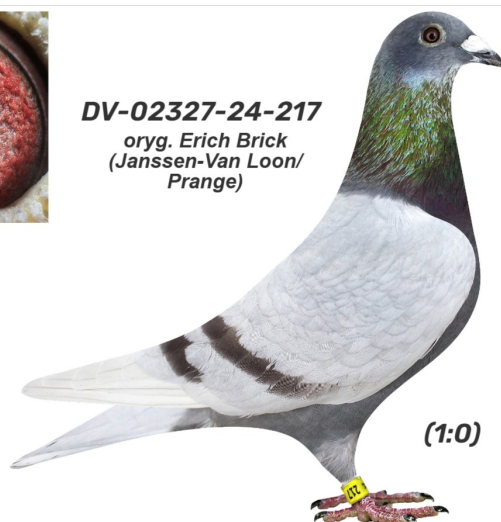

Rodowód gołębia

**DV-02327-24-217**

oryg. Erich Brick (Janssen-Van Loon/ Prange)

**Krupa Team**

tel.: 798 761 800 [naszehodowle.pl](http://naszehodowle.pl)

**DV-02327-24-217**

oryg. Erich Brick  
(Janssen-Van Loon/  
Prange)

(1:0)

\_\_\_\_\_ ♂

\_\_\_\_\_ ♀

♂ \_\_\_\_\_

\_\_\_\_\_ ♀

♂ \_\_\_\_\_

\_\_\_\_\_ ♀