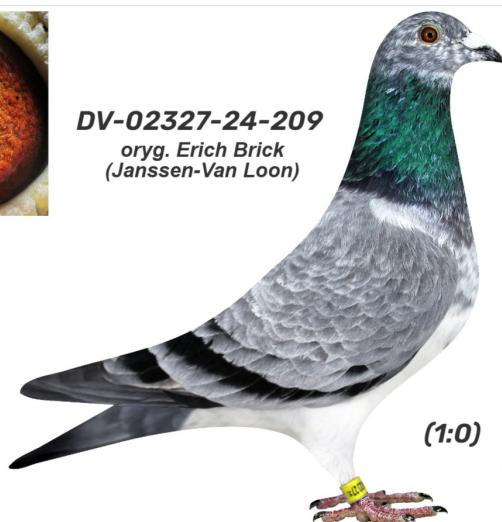

Rodowód gołębia

DV-02327-24-209

oryg. Erich Brick (Janssen-Van Loon)

Krupa Team

tel.: 798 761 800 naszehodowle.pl

DV-02327-24-209

oryg. Erich Brick
(Janssen-Van Loon)

(1:0)

_____ ♂

_____ ♀

♂ _____

_____ ♀

_____ ♂

_____ ♀