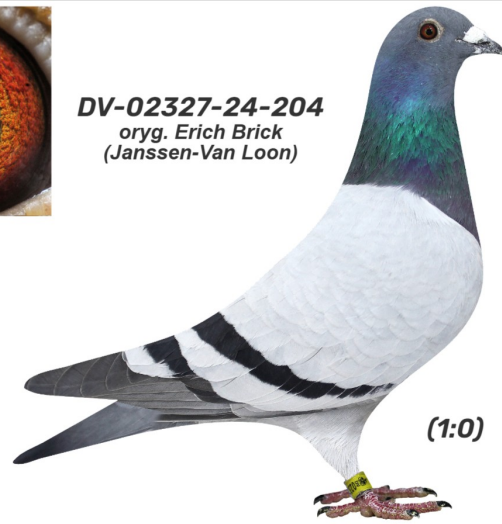

Rodowód gołębia

DV-02327-24-204

oryg. Erich Brick (Janssen-Van Loon)

Krupa Team

tel.: 798 761 800 naszehodowle.pl

DV-02327-24-204

oryg. Erich Brick
(Janssen-Van Loon)

(1:0)

_____ ♂

_____ ♀

_____ ♂

_____ ♀

_____ ♂

_____ ♀