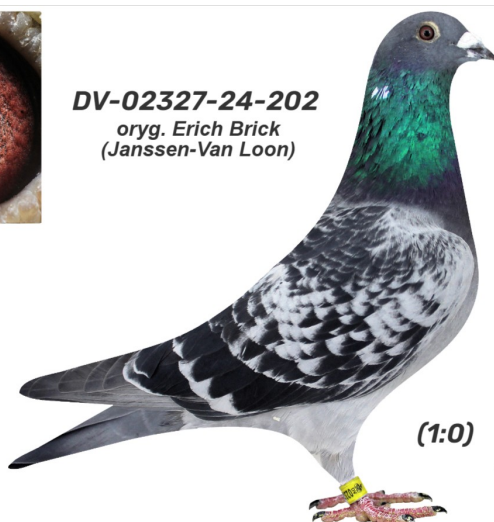

Rodowód gołębia

DV-02327-24-202

oryg. Erich Brick (Janssen-Van Loon)

Krupa Team

tel.: 798 761 800 naszehodowle.pl

DV-02327-24-202

oryg. Erich Brick
(Janssen-Van Loon)

(1:0)

_____ ♂

_____ ♀

_____ ♂

_____ ♀

_____ ♂

_____ ♀