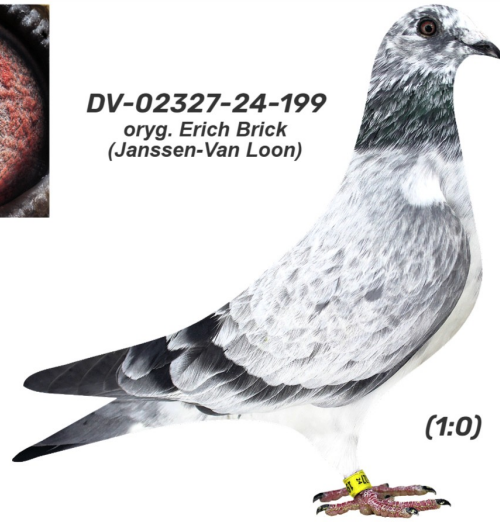

Rodowód gołębia

**DV-02327-24-199**

oryg. Erich Brick (Janssen-Van Loon)

**Krupa Team**

tel.: 798 761 800 [naszehodowle.pl](http://naszehodowle.pl)

**DV-02327-24-199**  
oryg. Erich Brick  
(Janssen-Van Loon)

(1:0)

\_\_\_\_\_ ♂

\_\_\_\_\_ ♀

\_\_\_\_\_ ♂

\_\_\_\_\_ ♀

\_\_\_\_\_ ♂

\_\_\_\_\_ ♀