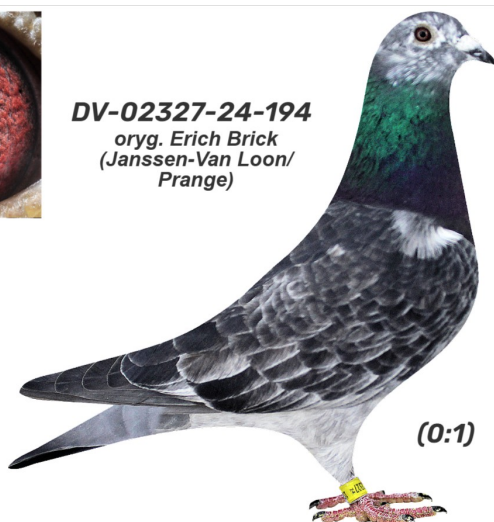

Rodowód gołębia

**DV-02327-24-194**

oryg. Erich Brick (Janssen-Van Loon/ Prange)

**Krupa Team**

tel.: 798 761 800 [naszehodowle.pl](http://naszehodowle.pl)

**DV-02327-24-194**

oryg. Erich Brick  
(Janssen-Van Loon/  
Prange)

(0:1)

\_\_\_\_\_ ♂

\_\_\_\_\_ ♀

♂ \_\_\_\_\_

\_\_\_\_\_ ♀

♂ \_\_\_\_\_

\_\_\_\_\_ ♀