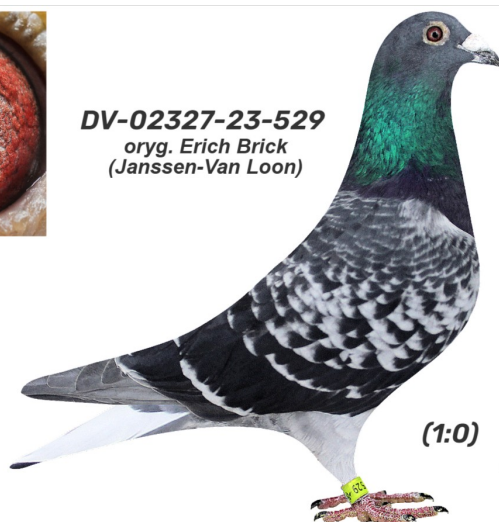

Rodowód gołębia

DV-02327-23-529

oryg. Erich Brick (Janssen-Van Loon)

Krupa Team

tel.: 798 761 800 naszehodowle.pl

DV-02327-23-529

oryg. Erich Brick
(Janssen-Van Loon)

(1:0)

_____ ♂

_____ ♀

♂ _____

_____ ♀

♂ _____

_____ ♀