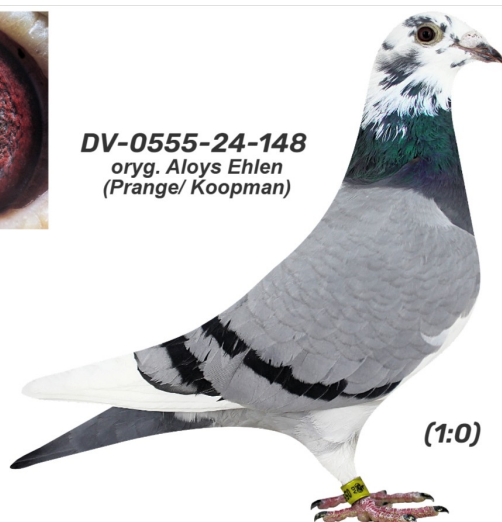

Rodowód gołębia

DV-0555-24-148

oryg. Aloys Ehlen (Prange/ Koopman)

Krupa Team

tel.: 798 761 800 naszehodowle.pl

DV-0555-24-148
oryg. Aloys Ehlen
(Prange/ Koopman)

(1:0)

_____ ♂

_____ ♀

_____ ♂

_____ ♀

_____ ♂

_____ ♀