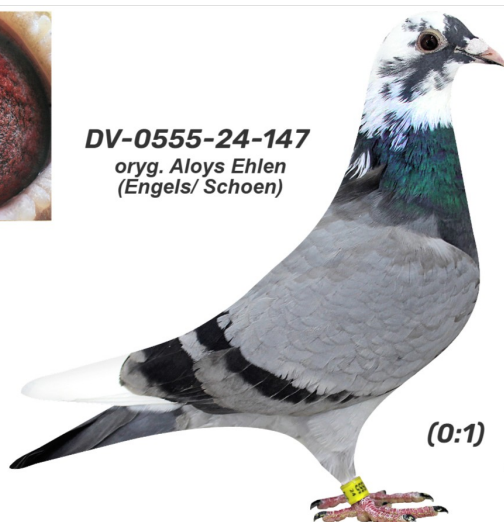

Rodowód gołębia

**DV-0555-24-147**

oryg. Aloys Ehlen (Engels/ Schoen)

**Krupa Team**

tel.: 798 761 800 [naszehodowle.pl](http://naszehodowle.pl)

**DV-0555-24-147**  
oryg. Aloys Ehlen  
(Engels/ Schoen)

(0:1)

\_\_\_\_\_ ♂

\_\_\_\_\_ ♀

♂ \_\_\_\_\_

\_\_\_\_\_ ♀

♂ \_\_\_\_\_

\_\_\_\_\_ ♀