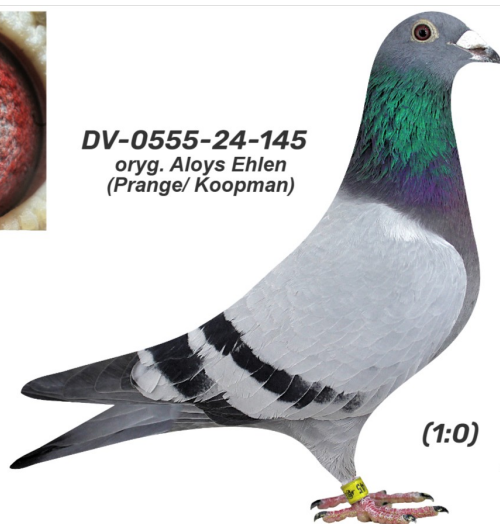

Rodowód gołębia

DV-0555-24-145

oryg. Aloys Ehlen (Prange/ Koopman)

Krupa Team
tel.: 798 761 800 naszehodowle.pl

DV-0555-24-145
oryg. Aloys Ehlen
(Prange/ Koopman)

(1:0)

_____ ♂

_____ ♀

♂ _____

_____ ♀

♂ _____

_____ ♀