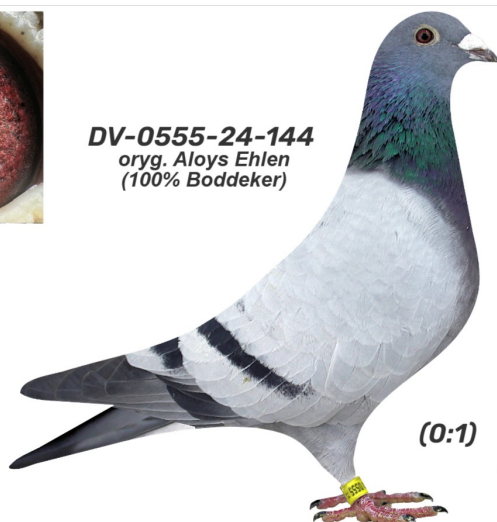

Rodowód gołębia

**DV-0555-24-144**

oryg. Aloys Ehlen (100% Schon)

**Krupa Team**

tel.: 798 761 800 [naszehodowle.pl](http://naszehodowle.pl)

**DV-0555-24-144**  
oryg. Aloys Ehlen  
(100% Boddeker)

(0:1)

\_\_\_\_\_ ♂

\_\_\_\_\_ ♀

\_\_\_\_\_ ♂

\_\_\_\_\_ ♀

\_\_\_\_\_ ♂

\_\_\_\_\_ ♀