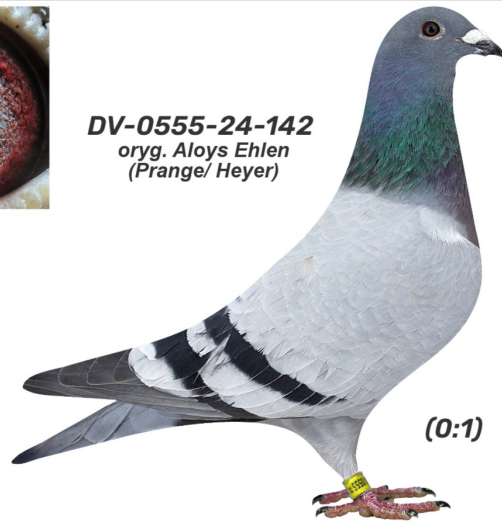

Rodowód gołębia

DV-0555-24-142

oryg. Aloys Ehlen (Prange/ Heyer)

Krupa Team

tel.: 798 761 800 naszehodowle.pl

DV-0555-24-142
oryg. Aloys Ehlen
(Prange/ Heyer)

(0:1)

_____ ♂

_____ ♀

_____ ♂

_____ ♀

_____ ♂

_____ ♀