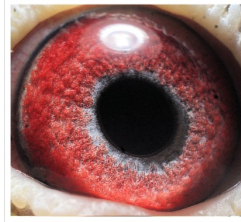

Rodowód gołębia

DV-0555-24-60

oryg. Aloys Ehlen (100% Schoen)

Krupa Team

tel.: 798 761 800 naszehodowle.pl

DV-0555-24-60
oryg. Aloys Ehlen
(100% Schoen)

(1:0)

♂