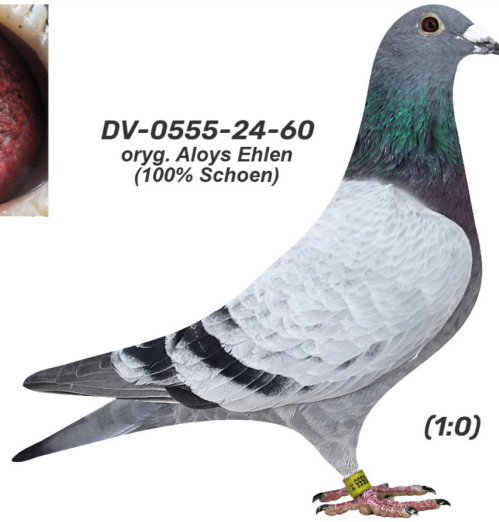

Rodowód gołębia

DV-0555-24-60

oryg. Aloys Ehlen (100% Schoen)

Krupa Team

tel.: 798 761 800 naszehodowle.pl

DV-0555-24-60
oryg. Aloys Ehlen
(100% Schoen)

(1:0)

♂

♀

♂

♀

♂

♀