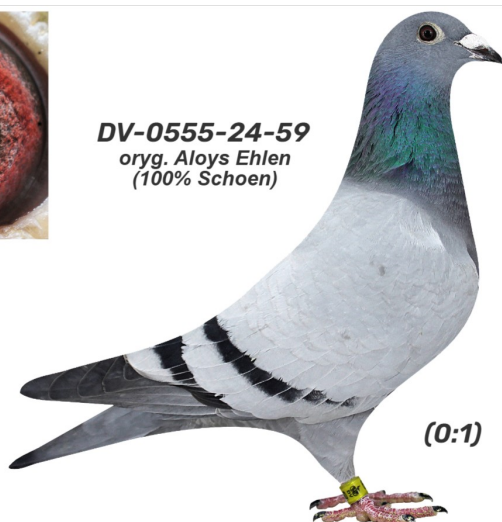

Rodowód gołębia

**DV-0555-24-59**

oryg. Aloys Ehlen (100% Schoen)

♀

**Krupa Team**

tel.: 798 761 800 [naszehodowle.pl](http://naszehodowle.pl)

**DV-0555-24-59**  
oryg. Aloys Ehlen  
(100% Schoen)

(0:1)

\_\_\_\_\_ ♂

\_\_\_\_\_ ♀

♂ \_\_\_\_\_

\_\_\_\_\_ ♀

♂ \_\_\_\_\_

\_\_\_\_\_ ♀