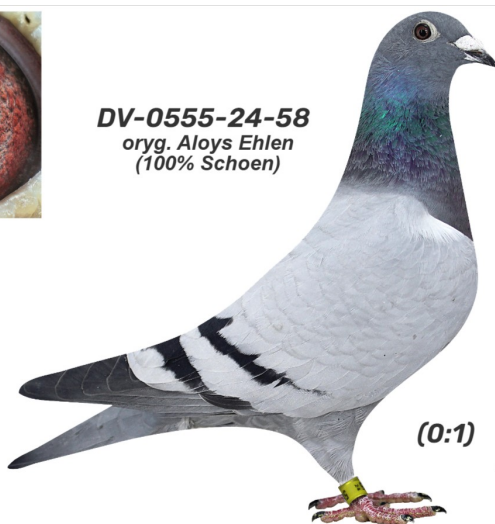

Rodowód gołębia

DV-0555-24-58

oryg. Aloys Ehlen (100% Schoen)

Krupa Team

tel.: 798 761 800 naszehodowle.pl

DV-0555-24-58

oryg. Aloys Ehlen
(100% Schoen)

(0:1)

_____ ♂

_____ ♀

♂ _____

_____ ♀

♂ _____

_____ ♀