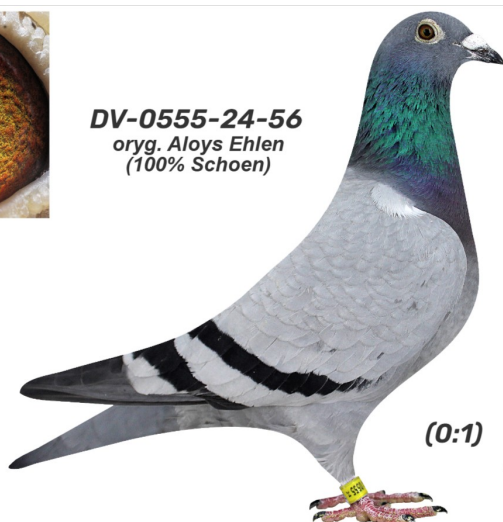

Rodowód gołębia

DV-0555-24-56

oryg. Aloys Ehlen (100% Schoen)

Krupa Team

tel.: 798 761 800 naszehodowle.pl

DV-0555-24-56
oryg. Aloys Ehlen
(100% Schoen)

(0:1)

_____ ♂

_____ ♀

_____ ♂

_____ ♀

_____ ♂

_____ ♀