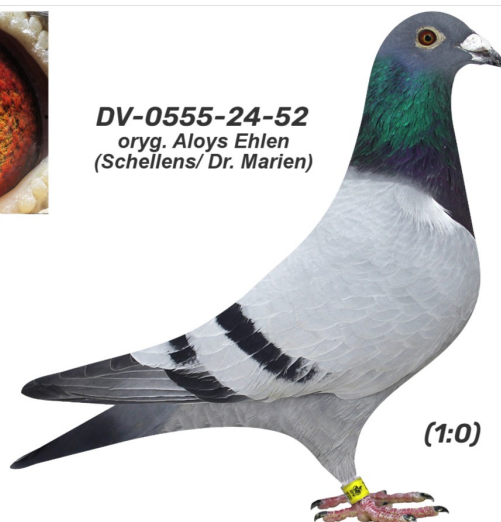

Rodowód gołębia

DV-0555-24-52

oryg. Aloys Ehlen (Schellens/ Dr. Marien)

Krupa Team

tel.: 798 761 800 naszehodowle.pl

DV-0555-24-52
oryg. Aloys Ehlen
(Schellens/ Dr. Marien)

(1:0)

_____ ♂

_____ ♀

_____ ♂

_____ ♀

_____ ♂

_____ ♀