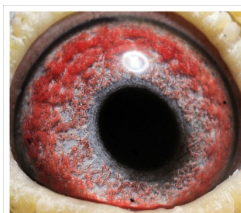

Rodowód gołębia

DV-0555-24-48

oryg. Aloys Ehlen (100% De Rauw-Sablon)

Krupa Team

tel.: 798 761 800 naszehodowle.pl

DV-0555-24-48
oryg. Aloys Ehlen
(100% De Rauw-Sablon)

(1:0)

_____ ♂

_____ ♀

_____ ♂

_____ ♀

_____ ♂

_____ ♀