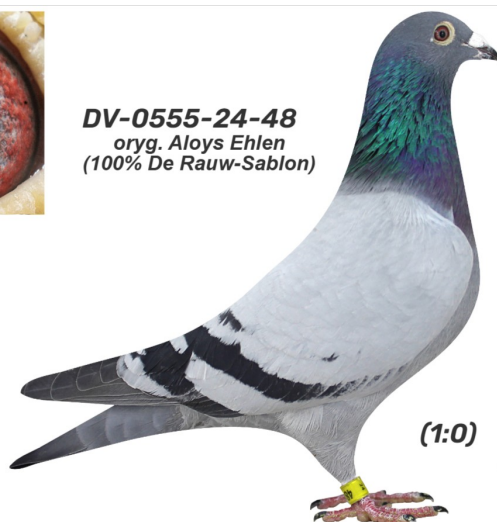

Rodowód gołębia

DV-0555-24-48

oryg. Aloys Ehlen (100% De Rauw-Sablon)

Krupa Team

tel.: 798 761 800 naszehodowle.pl

DV-0555-24-48
oryg. Aloys Ehlen
(100% De Rauw-Sablon)

(1:0)

_____ ♂

_____ ♀

_____ ♂

_____ ♀

_____ ♂

_____ ♀