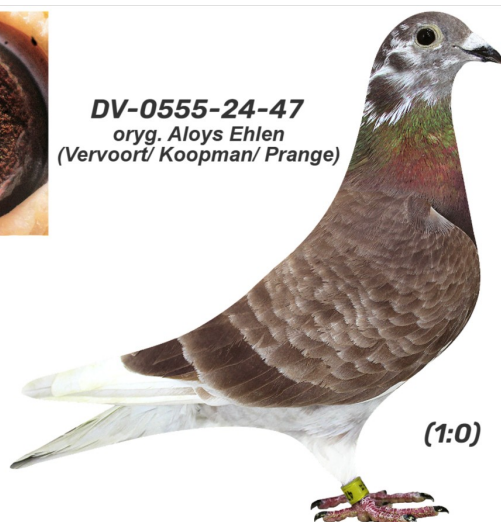

Rodowód gołębia

**DV-0555-24-47**

oryg. Aloys Ehlen (Vervoort/ Koopman/ Prange)

**Krupa Team**

tel.: 798 761 800 [naszehodowle.pl](http://naszehodowle.pl)

**DV-0555-24-47**  
oryg. Aloys Ehlen  
(Vervoort/ Koopman/ Prange)

(1:0)

\_\_\_\_\_ ♂

\_\_\_\_\_ ♀

♂ \_\_\_\_\_

\_\_\_\_\_ ♀

♂ \_\_\_\_\_

\_\_\_\_\_ ♀