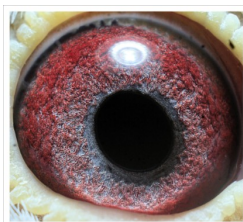

Rodowód gołębia

**DV-0555-24-43**

oryg. Aloys Ehlen (Geerinckx/ Meulemans/ Heyer/ Saur)

**Krupa Team**

tel.: 798 761 800 [naszehodowle.pl](http://naszehodowle.pl)

**DV-0555-24-43**  
oryg. Aloys Ehlen  
(Geerinckx/ Meulemans/  
Heyer/ Saur)

(0:1)

\_\_\_\_\_ ♂

\_\_\_\_\_ ♀

♂ \_\_\_\_\_

\_\_\_\_\_ ♀

♂ \_\_\_\_\_

\_\_\_\_\_ ♀