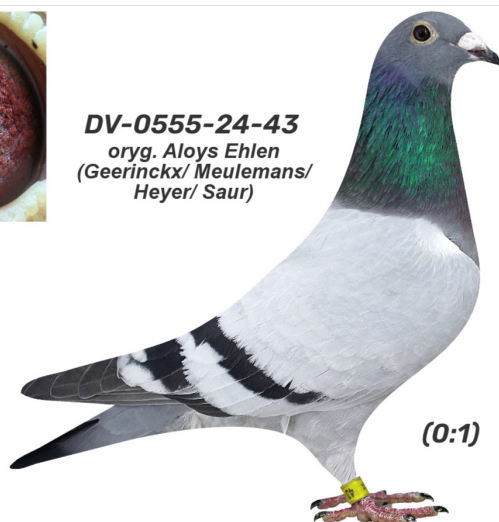

Rodowód gołębia

**DV-0555-24-43**

oryg. Aloys Ehlen (Geerinckx/ Meulemans/ Heyer/ Saur)

**Krupa Team**

tel.: 798 761 800 [naszehodowle.pl](http://naszehodowle.pl)

**DV-0555-24-43**  
oryg. Aloys Ehlen  
(Geerinckx/ Meulemans/  
Heyer/ Saur)

(0:1)

\_\_\_\_\_ ♂

\_\_\_\_\_ ♀

♂ \_\_\_\_\_

\_\_\_\_\_ ♀

♂ \_\_\_\_\_

\_\_\_\_\_ ♀